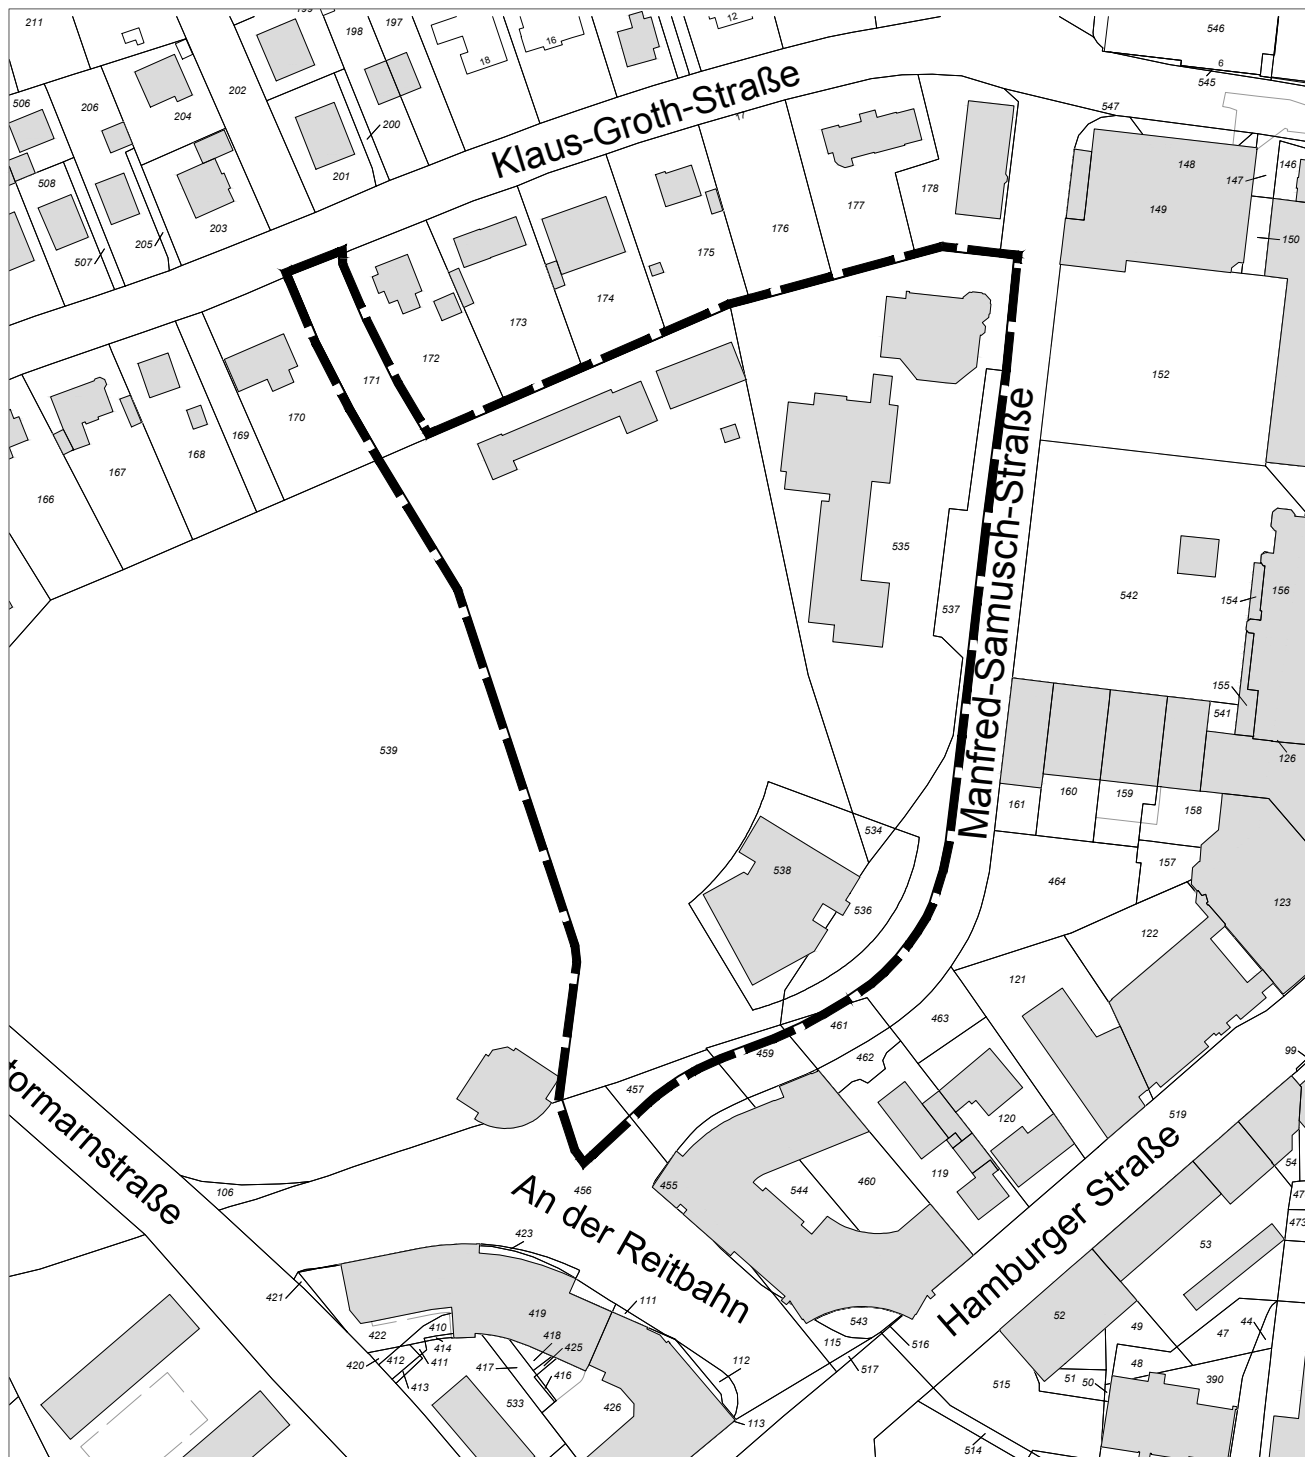

GELTUNGSBEREICH FÜR DEN BEBAUUNGSPLAN

NR. 80a - 1. Änderung

Gebiet: östlicher Teil des Stormarnplatzes zwischen den Sportplätzen, der Manfred-Samusch-Straße, Klaus-Groth-Straße und An der Reitbahn

STADT AHRENSBURG