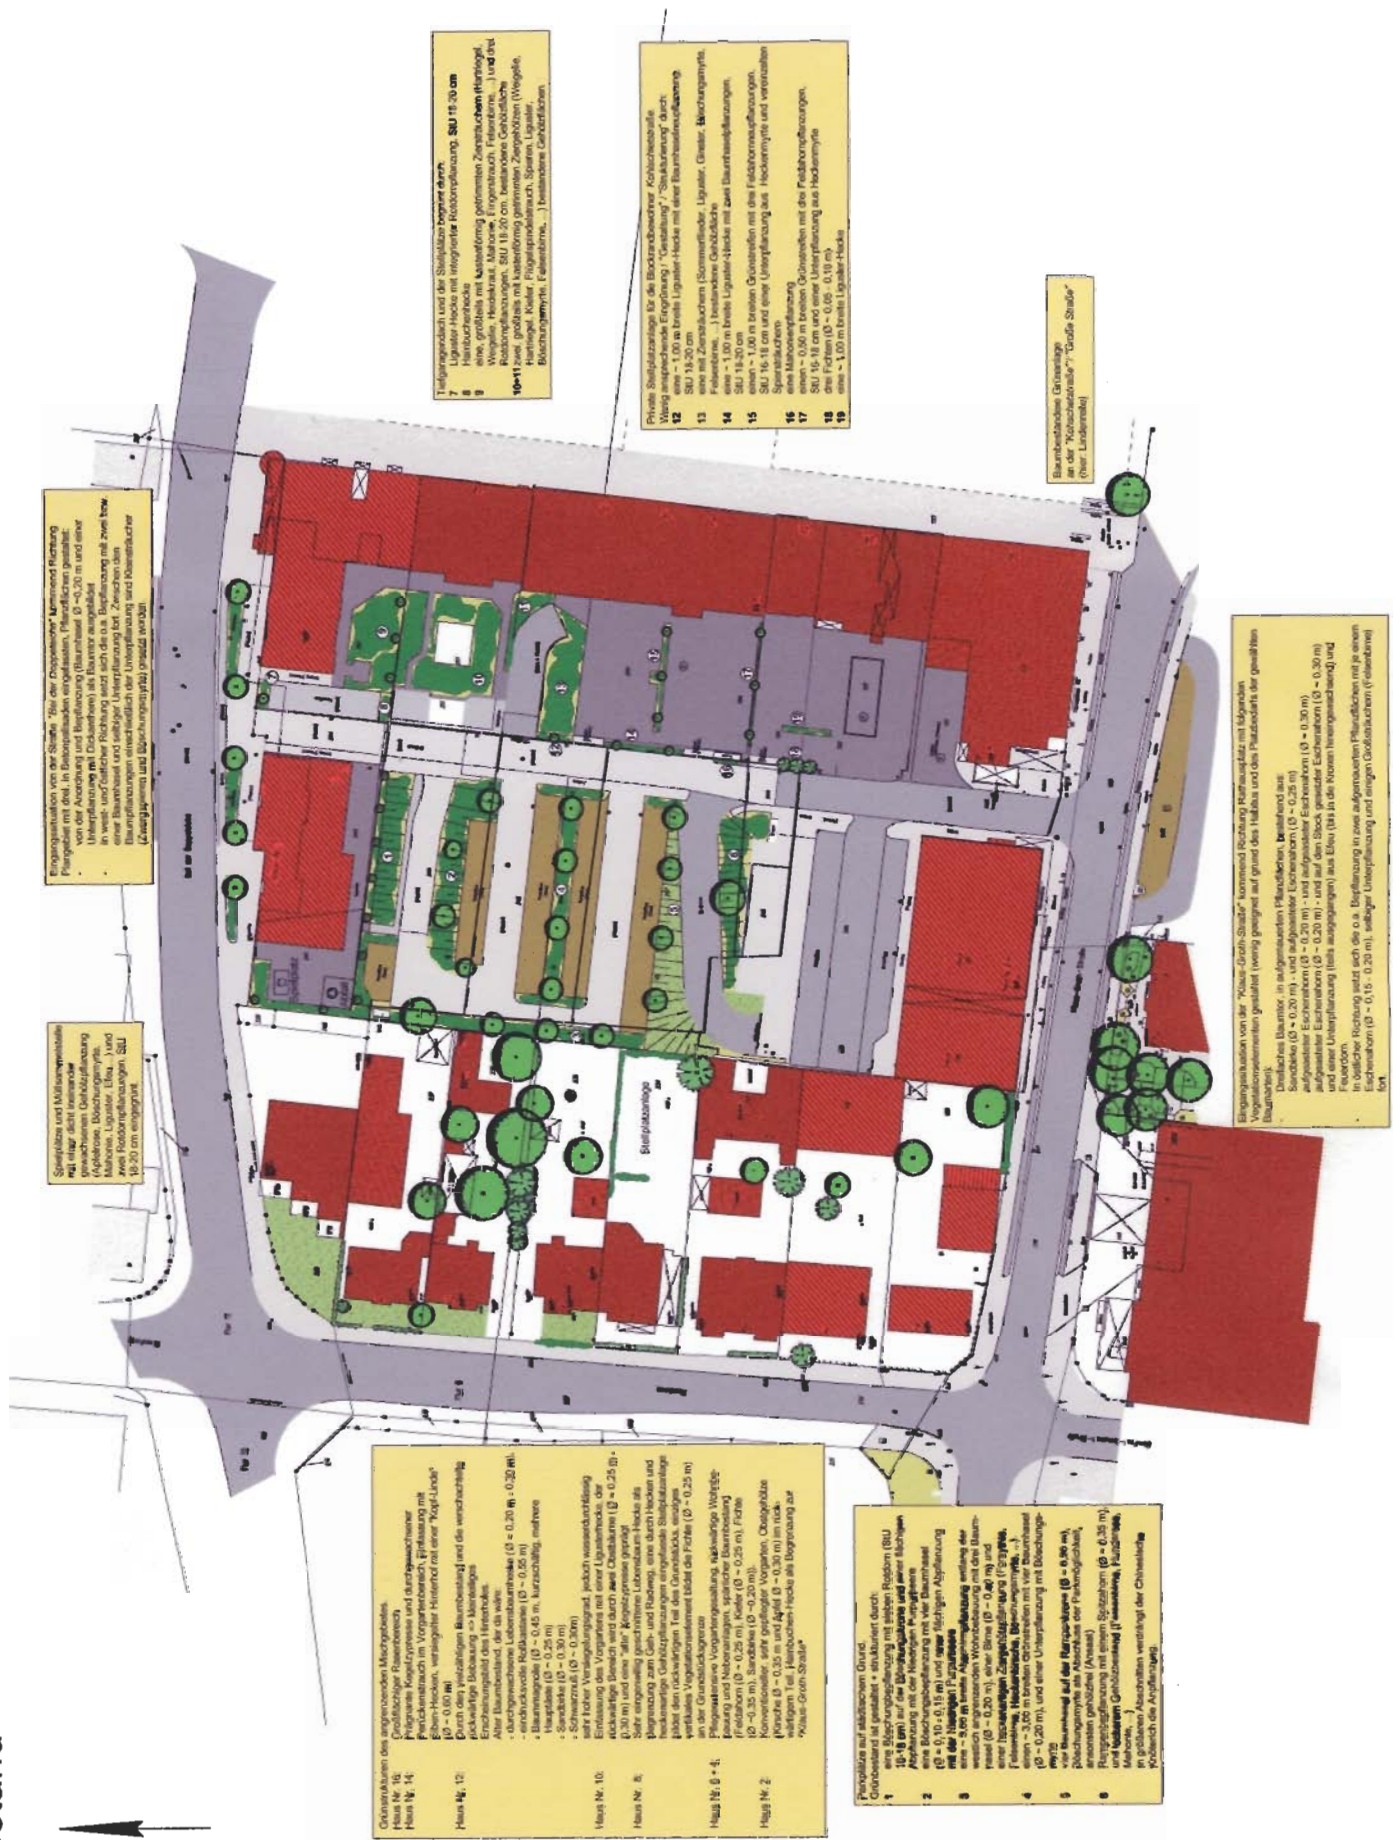

Grünordnungsplan der Stadt Ahrensburg zum Vorhabenbezogenen Bebauungsplan Nr. 83 Bestand

Einplanung von der Straße 'Zur Dreieckschür' in Richtung 'Mittelpunkt' und 'Hauptplatz'...

- Einplanung von der Straße 'Zur Dreieckschür' in Richtung 'Mittelpunkt' und 'Hauptplatz'...
- Einplanung von der Straße 'Zur Dreieckschür' in Richtung 'Mittelpunkt' und 'Hauptplatz'...

Spazierplätze und Multifunktionsbereiche...

- Spazierplätze und Multifunktionsbereiche...
- Spazierplätze und Multifunktionsbereiche...

Grünstrukturen des angrenzenden Mikrobereichs...

- Haus Nr. 10: Grünstruktur des angrenzenden Mikrobereichs...
- Haus Nr. 14: Grünstruktur des angrenzenden Mikrobereichs...
- Haus Nr. 12: Grünstruktur des angrenzenden Mikrobereichs...
- Haus Nr. 10: Grünstruktur des angrenzenden Mikrobereichs...
- Haus Nr. 8: Grünstruktur des angrenzenden Mikrobereichs...
- Haus Nr. 6 + 4: Grünstruktur des angrenzenden Mikrobereichs...
- Haus Nr. 2: Grünstruktur des angrenzenden Mikrobereichs...

7 Tiefengraben und der Stellplatz beginnt durch...

- 7 Tiefengraben und der Stellplatz beginnt durch...
- 8 Ligaturhecke mit integrierte Hochparade...
- 9 Ligaturhecke mit integrierte Hochparade...
- 10 Ligaturhecke mit integrierte Hochparade...

Private Stellplätze für die Blockbewohner...

- 12 Private Stellplätze für die Blockbewohner...
- 13 Private Stellplätze für die Blockbewohner...
- 14 Private Stellplätze für die Blockbewohner...
- 15 Private Stellplätze für die Blockbewohner...
- 16 Private Stellplätze für die Blockbewohner...
- 17 Private Stellplätze für die Blockbewohner...
- 18 Private Stellplätze für die Blockbewohner...
- 19 Private Stellplätze für die Blockbewohner...

Einplanung von der 'Klaus-Groth-Straße'...

- Einplanung von der 'Klaus-Groth-Straße'...
- Einplanung von der 'Klaus-Groth-Straße'...

Planlage auf abstraktem Grund...

- 1 Planlage auf abstraktem Grund...
- 2 Planlage auf abstraktem Grund...
- 3 Planlage auf abstraktem Grund...
- 4 Planlage auf abstraktem Grund...
- 5 Planlage auf abstraktem Grund...
- 6 Planlage auf abstraktem Grund...